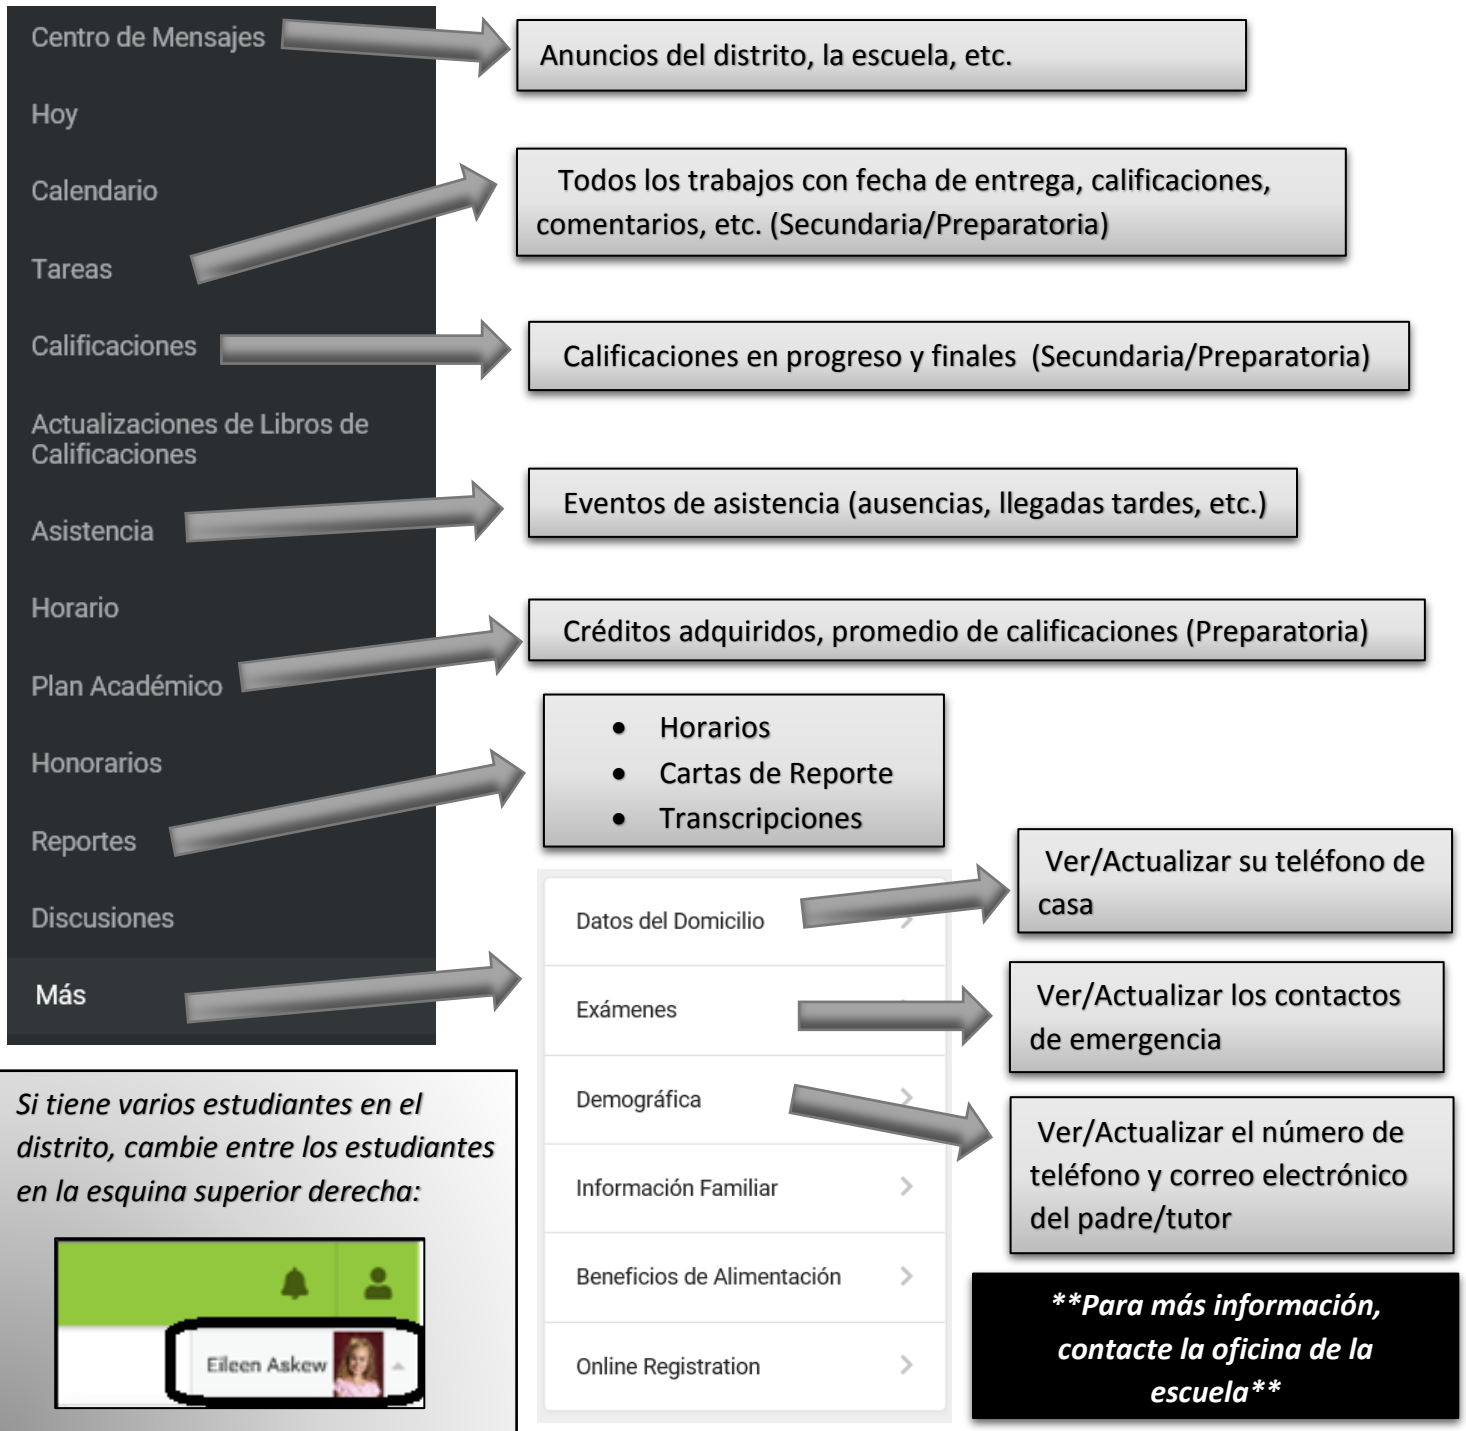

Sitio Web del Distrito (www.greeleyschools.org)—Familias—Infinite Campus Portal de Padres

Descarga la aplicación móvil 'Campus Parent':
(Buscar el nombre del distrito: **Greeley Weld 6**)